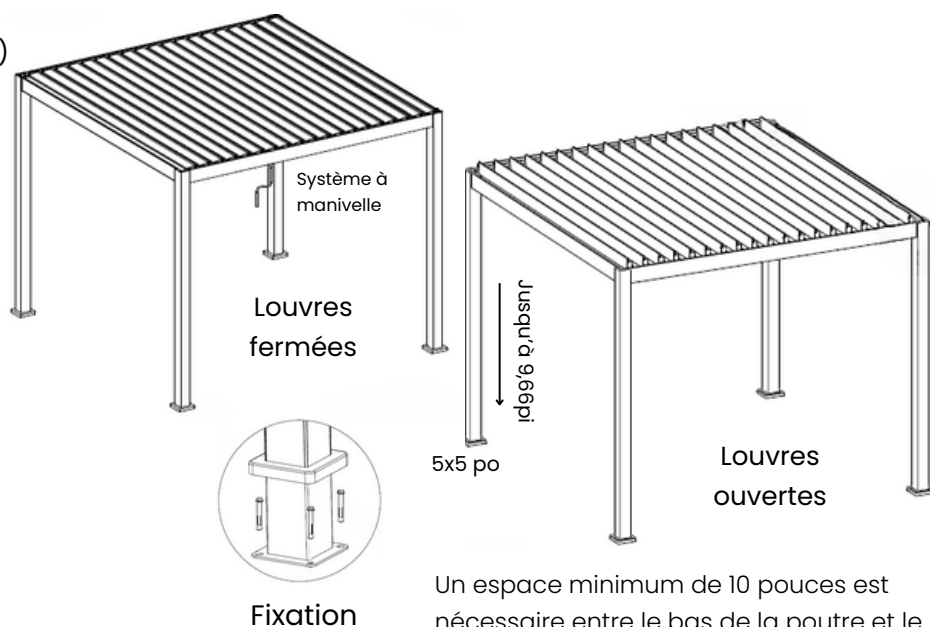

100 % aluminium. Résistant.

**Garantie**

Garantie à vie limitée sur la structure

Garantie limitée 5 ans sur le moteur (s'il y a lieu)

**Caractéristiques**

- Système à manivelle
- Possibilité d'un système motorisé (**option supplémentaire \$**)
- Louvres orientables de 0 à 90 degrés
- Les pattes peuvent atteindre une hauteur maximale de 9,66 pieds
- La hauteur est définitive à l'installation
- Système de gouttières intégrées
- Écoulement de l'eau dans les pattes
- Joints étanches
- Différentes possibilités de conception possible
- Fabriqué avec des pièces importées d'Asie et d'Europe
- Charge maximale : 180 kg par mètre carré. Nous vous conseillons impérativement de laisser les louvres ouvertes en hiver afin d'éviter les dommages causés par le gel et le dégel.
- Résistance au vent : 117 km/h

La projection maximale de la structure est de 15 pieds. La largeur maximale est de 12 pieds.

\*\* Veuillez noter que les louvres peuvent seulement être perpendiculaires à la maison dans le cas d'une pergola 15x12. Pour les avoir parallèles à la maison (sens du 15 pieds), il faut alors deux sections puisque nos louvres ont une longueur maximale de 12 pieds.

## Spécifications

**Louvres**

6,6 x 1,37 x 0,05 po  
(16,8 x 3,5 x 0,15 cm)

**Poutres et gouttières**

5,5 x 3,3 x 0,05 po  
(14 x 8,5 x 0,15 cm)

**Pattes**

4,7 x 4,7 x 0,04 po  
(12 x 12 x 0,15 cm)

Un espace minimum de 10 pouces est nécessaire entre le bas de la poutre et le haut des louvres pour l'installation.